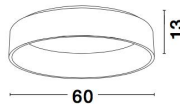

RANDO

/DEKORATIV/Deckenleuchten/Deckenleuchten

Produktdatenblatt

- Leuchtmittel: LED 42 Watt
- IP:20
- Lichtfarbe:3000k 2691lm
- Material: ALUMINIUM & ACRYLIC
- Farbe: GREY
- Maße: Ø=60cm H:13cm
- BULB: INCLUDED

Best.-Nr.	Leuchtmittel	Detailinfos
28-6167208	RANDO LED 42 Watt Lichtfarbe: 3000K,	GREY, ALUMINIUM & ACRYLIC, Maße: Ø=60cm H:13cm IP20,

Herkunftsland EU - Irrtümer vorbehalten - Abmessungen können sich ändern.