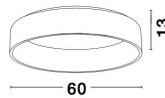

# RANDO

/DEKORATIV/Deckenleuchten/Deckenleuchten

Produktdatenblatt

- Leuchtmittel: LED 42 Watt
- IP:20
- Lichtfarbe:3000k 2691lm
- Material: ALUMINIUM & ACRYLIC
- Farbe: BLACK
- Maße: Ø=60cm H:13cm
- BULB: INCLUDED

**RANDO - 6167240**

Black Aluminium & Acrylic  
 LED 42 Watt 230 Volt  
 2520Lm 3000K IP20  
 D: 60 H: 13 cm

6167240\_2

6167240\_3

6167240\_4

6167240\_6

Dieses Produkt gibt es in folgenden Ausführungen:

Best.-Nr.	Leuchtmittel	Detailinfos
28-6167240	RANDO LED 42 Watt Lichtfarbe: 3000K,	BLACK, ALUMINIUM & ACRYLIC, Maße: Ø=60cm H:13cm IP20,