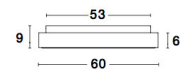

9453041_7

RANDO SMART
OUR INTELLIGENT
RANDO

RANDO SMART - 9453041
Dimmable - CTC - Wireless
Sandy White Aluminium
& Acrylic
LED 50 Watt 230 Volt
3250Lm 3000K - 4000K IP20
D: 60 H: 9 cm