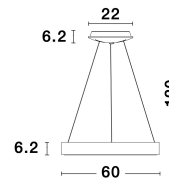

9453043_5

RANDO SMART - 9453043

Dimmable - CTC - Wireless
Sandy White Aluminium
& Acrylic
LED 50 Watt 230 Volt
3250Lm 3000K - 4000K IP20
D: 60 H: 120 cm

9453043_6

RANDO SMART
OUR INTELLIGENT
RANDO