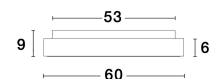

9853042_7

RANDO SMART - 9853042

Dimmable - CTC - Wireless

Sandy Black Aluminium
& Acrylic
LED 50 Watt 230 Volt
3250Lm 3000K - 4000K IP20
D: 60 H: 9 cm