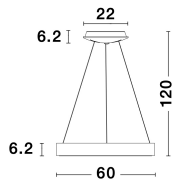

9853044_2

9853044_7

RANDO SMART - 9853044
Dimmable - CTC - Wireless
Sandy Black Aluminium
& Acrylic
LED 50 Watt 230 Volt
3250lm 3000K - 4000K IP20
D: 60 H: 120 cm