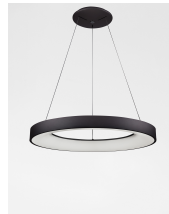

RANDO SMART

/DEKORATIV/Hängeleuchten/Hängeleuchten

Produktdatenblatt

- Leuchtmittel: LED 50 Watt
- IP:20
- Lichtfarbe:3000-4000k 2864lm
- Material: ALUMINIUM & ACRYLIC
- Farbe: SANDY BLACK
- Maße: Ø=60cm H:120cm
- BULB: INCLUDED

9853044_2

9853044_3

9853044_4

9853044_5

9853044_6

RANDO SMART - 9853044
 Dimmable - CTC - Wireless
 Sandy Black Aluminium
 & Acrylic
 LED 50 Watt 230 Volt
 3250lm 3000K - 4000K IP20
 D: 60 H: 120 cm

5 212017 427946

9853044_7

9853044_8

9853044_10

Dieses Produkt gibt es in folgenden Ausführungen:

Best.-Nr.	Leuchtmittel	Detailinfos
28-9853044	RANDO SMART LED 50 Watt Lichtfarbe: 3000-4000K,	SANDY BLACK, ALUMINIUM & ACRYLIC, Maße: Ø=60cm H:120cm IP20,