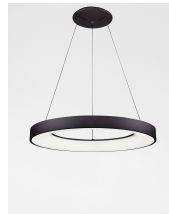

RANDO SMART

/DEKORATIV/Hängeleuchten/Hängeleuchten

Produktdatenblatt

- Leuchtmittel: LED 50 Watt
- IP:20
- Lichtfarbe:3000-4000k 2864lm
- Material: ALUMINIUM & ACRYLIC
- Farbe: SANDY BLACK
- Maße: Ø=60cm H:120cm
- BULB: INCLUDED

9853044_2

9853044_3

9853044_4

9853044_5

9853044_6

RANDO SMART - 9853044
 Dimmable - CTC - Wireless
 Sandy Black Aluminium
 & Acrylic
 LED 50 Watt 230 Volt
 3250lm 3000K - 4000K IP20
 D: 60 H: 120 cm

5 212017 427946

9853044_7

9853044_8

9853044_10

Dieses Produkt gibt es in folgenden Ausführungen:

Best.-Nr.	Leuchtmittel	Detailinfos
28-9853044	RANDO SMART LED 50 Watt Lichtfarbe: 3000-4000K,	SANDY BLACK, ALUMINIUM & ACRYLIC, Maße: Ø=60cm H:120cm IP20,