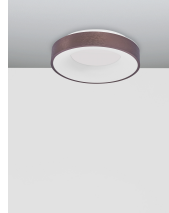

# RANDO THIN

/DEKORATIV/Deckenleuchten/Deckenleuchten

Produktdatenblatt

- Leuchtmittel: LED 30 Watt
- IP:20
- Lichtfarbe:3000k 1845lm
- Material: ALUMINIUM & ACRYLIC
- Farbe: BRUSHED COFFEE
- Maße: Ø=38cm H:9cm
- BULB: INCLUDED

9353833\_2

9353833\_3

9353833\_4

9353833\_5

9353833\_6

**RANDO THIN - 9353833**

Dimmable

Brushed Coffee Aluminium  
& Acrylic  
LED 30 Watt 230 Volt  
1950Lm 3000K IP20  
D: 38 H: 9 cm

9353833\_7

9353833\_8

9353833\_10

Dieses Produkt gibt es in folgenden Ausführungen:

Best.-Nr.	Leuchtmittel	Detailinfos
28-9353833	RANDO THIN LED 30 Watt Lichtfarbe: 3000K,	BRUSHED COFFEE, ALUMINIUM & ACRYLIC, Maße: Ø=38cm H:9cm IP20,