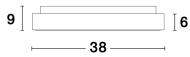

9353833\_2

9353833\_3

9353833\_4

9353833\_5

9353833\_6

**RANDO THIN - 9353833**

Dimmable

Brushed Coffee Aluminium  
& Acrylic  
LED 30 Watt 230 Volt  
1950Lm 3000K IP20  
D: 38 H: 9 cm