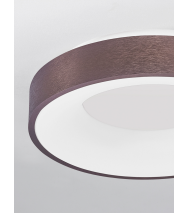

# RANDO THIN

/DEKORATIV/Deckenleuchten/Deckenleuchten

Produktdatenblatt

- Leuchtmittel: LED 30 Watt
- IP:20
- Lichtfarbe:3000k 1845lm
- Material: ALUMINIUM & ACRYLIC
- Farbe: BRUSHED COFFEE
- Maße: Ø=38cm H:9cm
- BULB: INCLUDED

9353833\_2

9353833\_3

9353833\_4

9353833\_5

9353833\_6

**RANDO THIN - 9353833**

Dimmable

Brushed Coffee Aluminium  
& Acrylic  
LED 30 Watt 230 Volt  
1950Lm 3000K IP20  
D: 38 H: 9 cm

9353833\_7

9353833\_8

9353833\_10

Dieses Produkt gibt es in folgenden Ausführungen:

Best.-Nr.	Leuchtmittel	Detailinfos
28-9353833	RANDO THIN LED 30 Watt Lichtfarbe: 3000K,	BRUSHED COFFEE, ALUMINIUM & ACRYLIC, Maße: Ø=38cm H:9cm IP20,