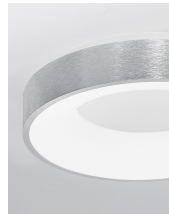

RANDO THIN

/DEKORATIV/Deckenleuchten/Deckenleuchten

Produktdatenblatt

- Leuchtmittel: LED 30 Watt
- IP:20
- Lichtfarbe:3000k 1845lm
- Material: ALUMINIUM & ACRYLIC
- Farbe: BRUSHED SILVER
- Maße: Ø=38cm H:9cm
- BULB: INCLUDED

9353834_2

9353834_3

9353834_4

9353834_5

9353834_6

RANDO THIN - 9353834
Dimmable
Brushed Silver Aluminium
& Acrylic
LED 30 Watt 230 Volt
1950Lm 3000K IP20
D: 38 H: 9 cm

9353834_7

9353834_9

Dieses Produkt gibt es in folgenden Ausführungen:

Best.-Nr.	Leuchtmittel	Detailinfos
28-9353834	RANDO THIN LED 30 Watt Lichtfarbe: 3000K,	BRUSHED SILVER, ALUMINIUM & ACRYLIC, Maße: Ø=38cm H:9cm IP20,

Herkunftsland EU - Irrtümer vorbehalten - Abmessungen können sich ändern.