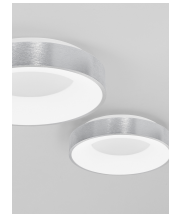

RANDO THIN

/DEKORATIV/Deckenleuchten/Deckenleuchten

Produktdatenblatt

- Leuchtmittel: LED 30 Watt
- IP:20
- Lichtfarbe:3000k 1845lm
- Material: ALUMINIUM & ACRYLIC
- Farbe: BRUSHED SILVER
- Maße: Ø=38cm H:9cm
- BULB: INCLUDED

9353834_2

9353834_3

9353834_4

9353834_5

9353834_6

RANDO THIN - 9353834
Dimmable
Brushed Silver Aluminium
& Acrylic
LED 30 Watt 230 Volt
1950Lm 3000K IP20
D: 38 H: 9 cm

9353834_7

9353834_9

Dieses Produkt gibt es in folgenden Ausführungen:

Best.-Nr.	Leuchtmittel	Detailinfos
28-9353834	RANDO THIN LED 30 Watt Lichtfarbe: 3000K,	BRUSHED SILVER, ALUMINIUM & ACRYLIC, Maße: Ø=38cm H:9cm IP20,

Herkunftsland EU - Irrtümer vorbehalten - Abmessungen können sich ändern.