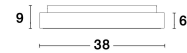

9353834_6

RANDO THIN - 9353834
Dimmable
Brushed Silver Aluminium
& Acrylic
LED 30 Watt 230 Volt
1950Lm 3000K IP20
D: 38 H: 9 cm