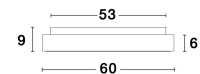

RANDO THIN

/DEKORATIV/Deckenleuchten/Deckenleuchten

Produktdatenblatt

- Leuchtmittel: LED 50 Watt
- IP:20
- Lichtfarbe:4000k 2864lm
- Material: ALUMINIUM & ACRYLIC
- Farbe: SANDY WHITE
- Maße: Ø=60cm H:9cm
- BULB: INCLUDED

9353850_7

RANDO THIN - 9353850
Dimmable

Sandy White Aluminium
& Acrylic
LED 50 Watt 230 Volt
3250Lm 4000K IP20
D: 60 H: 9 cm

5 212017 420077

9353850_10

Dieses Produkt gibt es in folgenden Ausführungen:

Best.-Nr.	Leuchtmittel	Detailinfos
28-9353850	RANDO THIN LED 50 Watt Lichtfarbe: 4000K,	SANDY WHITE, ALUMINIUM & ACRYLIC, Maße: Ø=60cm H:9cm IP20,

Herkunftsland EU - Irrtümer vorbehalten - Abmessungen können sich ändern.

ELUX Lichtsysteme GmbH

A-1230 Wien

Deutschstraße 4

Tel. 01/6154690, Fax 01/6154690-80

office@elux-licht.at

www.elux-licht.at