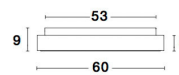

9353851_5

RANDO THIN - 9353851

Dimmable

Sandy Black Aluminium
& Acrylic
LED 50 Watt 230 Volt
3250Lm 4000K IP20
D: 60 H: 9 cm