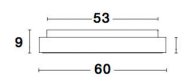

9353853_5

RANDO THIN - 9353853

Dimmable

Sandy Black Aluminium
& Acrylic
LED 50 Watt 230 Volt
3250Lm 3000K IP20
D: 60 H: 9 cm