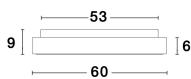

RANDO THIN - 9353854

Dimmable

Brushed Gold Aluminium
& Acrylic
LED 50 Watt 230 Volt
3250Lm 3000K IP20
D: 60 H: 9 cm