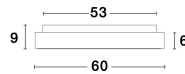

9353855_8

RANDO THIN - 9353855
Dimmable
Brushed Coffee Aluminium
& Acrylic
LED 50 Watt 230 Volt
3250Lm 3000K IP20
D: 60 H: 9 cm

9353855_9