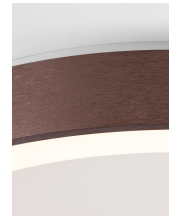

RANDO THIN

/DEKORATIV/Deckenleuchten/Deckenleuchten

Produktdatenblatt

- Leuchtmittel: LED 50 Watt
- IP:20
- Lichtfarbe:3000k 2864lm
- Material: ALUMINIUM & ACRYLIC
- Farbe: BRUSHED COFFEE
- Maße: Ø=60cm H:9cm
- BULB: INCLUDED

9353855_2

9353855_3

9353855_4

9353855_5

9353855_6

9353855_7

9353855_8

RANDO THIN - 9353855
Dimmable
Brushed Coffee Aluminium
& Acrylic
LED 50 Watt 230 Volt
3250Lm 3000K IP20
D: 60 H: 9 cm

9353855_9

9353855_11

Dieses Produkt gibt es in folgenden Ausführungen:

Best.-Nr.	Leuchtmittel	Detailinfos
28-9353855	RANDO THIN LED 50 Watt Lichtfarbe: 3000K,	BRUSHED COFFEE, ALUMINIUM & ACRYLIC, Maße: Ø=60cm H:9cm IP20,