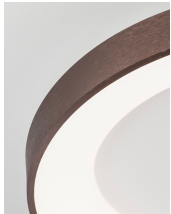

RANDO THIN

/DEKORATIV/Deckenleuchten/Deckenleuchten

Produktdatenblatt

- Leuchtmittel: LED 50 Watt
- IP:20
- Lichtfarbe:3000k 2864lm
- Material: ALUMINIUM & ACRYLIC
- Farbe: BRUSHED COFFEE
- Maße: Ø=60cm H:9cm
- BULB: INCLUDED

9353855_2

9353855_3

9353855_4

9353855_5

9353855_6

9353855_7

9353855_8

RANDO THIN - 9353855
Dimmable
Brushed Coffee Aluminium
& Acrylic
LED 50 Watt 230 Volt
3250Lm 3000K IP20
D: 60 H: 9 cm

9353855_9

9353855_11

Dieses Produkt gibt es in folgenden Ausführungen:

Best.-Nr.	Leuchtmittel	Detailinfos
28-9353855	RANDO THIN LED 50 Watt Lichtfarbe: 3000K,	BRUSHED COFFEE, ALUMINIUM & ACRYLIC, Maße: Ø=60cm H:9cm IP20,