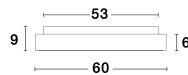

9353856_8

RANDO THIN - 9353856
Dimmable
Brushed Silver Aluminium
& Acrylic
LED 50 Watt 230 Volt
3250Lm 3000K IP20
D: 60 H: 9 cm

9353856_9