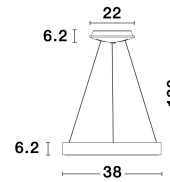

9453430_5

RANDO THIN - 9453430

Dimmable

Sandy White Aluminium
& Acrylic
LED 30 Watt 230 Volt
1950Lm 3000K IP20
D: 38 H: 120 cm

9453430_6