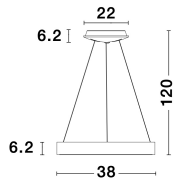

RANDO THIN - 9453431
Dimmable
Sandy Black Aluminium
& Acrylic
LED 30 Watt 230 Volt
1950Lm 3000K IP20
D: 38 H: 120 cm