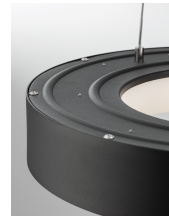

# RANDO THIN

/DEKORATIV/Hängeleuchten/Hängeleuchten

Produktdatenblatt

- Leuchtmittel: LED 30 Watt
- IP:20
- Lichtfarbe:3000k 1845lm
- Material: ALUMINIUM & ACRYLIC
- Farbe: SANDY BLACK
- Maße: Ø=38cm H:120cm
- BULB: INCLUDED

9453431\_2

9453431\_3

9453431\_4

9453431\_5

9453431\_6

**RANDO THIN - 9453431**  
Dimmable  
Sandy Black Aluminium  
& Acrylic  
LED 30 Watt 230 Volt  
1950Lm 3000K IP20  
D: 38 H: 120 cm

9453431\_7

9453431\_8

9453431\_10

Dieses Produkt gibt es in folgenden Ausführungen:

Best.-Nr.	Leuchtmittel	Detailinfos
28-9453431	RANDO THIN LED 30 Watt Lichtfarbe: 3000K,	SANDY BLACK, ALUMINIUM & ACRYLIC, Maße: Ø=38cm H:120cm IP20,