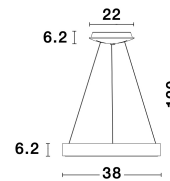

9453432_5

RANDO THIN - 9453432

Dimmable

Brushed Golden Aluminium
& Acrylic
LED 30 Watt 230 Volt
1950Lm 3000K IP20
D: 38 H: 120 cm

9453432_6