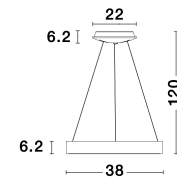

9453433_6

RANDO THIN - 9453433

Dimmable
Brushed Coffee Aluminium
& Acrylic
LED 30 Watt 230 Volt
1950Lm 3000K IP20
D: 38 H: 120 cm