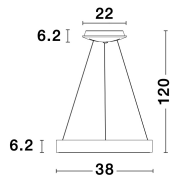

RANDO THIN - 9453434
Dimmable
Brushed Silver Aluminium
& Acrylic
LED 30 Watt 230 Volt
1950Lm 3000K IP20
D: 38 H: 120 cm