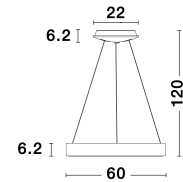

9453450_6

9453450

Dimmable

Sandy White Aluminium

& Acrylic

LED 50 Watt 230 Volt

3250Lm 4000K IP20

D: 60 H: 120 cm