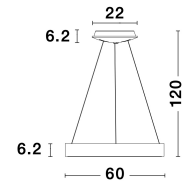

9453451_6

9453451

Dimmable

Sandy Black Aluminium

& Acrylic

LED 50 Watt 230 Volt

3250Lm 4000K IP20

D: 60 H: 120 cm