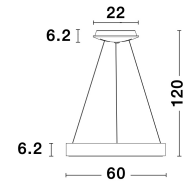

9453452_6

RANDO THIN - 9453452

Dimmable
Sandy White Aluminium
& Acrylic
LED 50 Watt 230 Volt
3250Lm 3000K IP20
D: 60 H: 120 cm