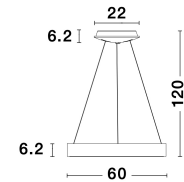

9453453_6

RANDO THIN - 9453453

Dimmable
Sandy Black Aluminium
& Acrylic
LED 50 Watt 230 Volt
3250Lm 3000K IP20
D: 60 H: 120 cm