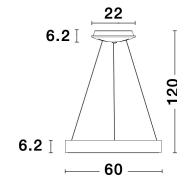

9453454_6

RANDO THIN - 9453454

Dimmable

Brushed Gold Aluminium

& Acrylic

LED 50 Watt 230 Volt

3250Lm 3000K IP20

D: 60 H: 120 cm