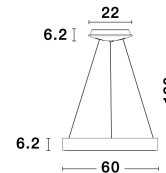

9453455_5

RANDO THIN - 9453455

Dimmable

Brushed Coffee Aluminium

& Acrylic

LED 50 Watt 230 Volt

3250Lm 3000K IP20

D: 60 H: 120 cm

9453455_6