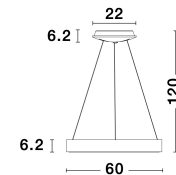

9453456_6

RANDO THIN - 9453456

Dimmable
Brushed Silver Aluminium
& Acrylic
LED 50 Watt 230 Volt
3250Lm 3000K IP20
D: 60 H: 120 cm