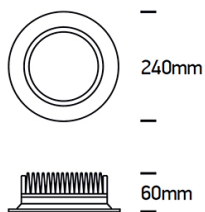

# RATINO S/M/L/XL LED

/INTERIOR/Einbaustrahler/Downlights/Downlights

Produktdatenblatt

- Gehäuse aus Aluminium-Druckguss
- bildschirmtauglich UGR<19
- inkl. Treiber 180mA (7W), 300mA (13W), 500mA (20W), 700mA (30W)
- SMD 2835
- Ra>80
- Lichtfarben umschaltbar:
- 3000K/4000K/6000K
- Farbe: weiß, schwarz
- DA= Ø 70mm, ET= 60mm (RATINO S)
- DA= Ø 120mm, ET= 70mm (RATINO M)
- DA= Ø 170mm, ET= 75mm (RATINO L)
- DA= Ø 210mm, ET= 80mm (RATINO XL)

Dieses Produkt gibt es in folgenden Ausführungen:

Best.-Nr.	Leuchtmittel	Detailinfos
54-10107UV/W/V	Einbaudownl. RATINO S LED 7W 230V 3000K/4000K/6000K 525Nlm weiß Ø=95mm LED 7W 230V Lichtfarbe: 3000K/4000K/6000K, 525 Nlm CRI: Ra>80,	weiß, Maße: Ø= 95mm x H= 40mm IP44, 3 Jahre, inkl. Treiber
54-10113UV/B/V	Einbaudownl. RATINO M LED 13W 230V 3000K/4000K/6000K 975Nlm schwarz Ø=135mm LED 13W 230V Lichtfarbe: 3000K/4000K/6000K, 975 Nlm CRI: Ra>80,	schwarz, Maße: Ø= 135mm x H= 48mm IP44, 3 Jahre, inkl. Treiber