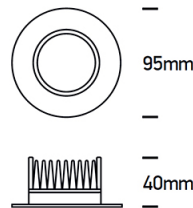

# RATINO S/M/L/XL LED

/INTERIOR/Einbaustrahler/Downlights/Downlights

Produktdatenblatt

- Gehäuse aus Aluminium-Druckguss
- bildschirmtauglich UGR<19
- inkl. Treiber 180mA (7W), 300mA (13W), 500mA (20W), 700mA (30W)
- SMD 2835
- Ra>80
- Lichtfarben umschaltbar:
- 3000K/4000K/6000K
- Farbe: weiß, schwarz
- DA= Ø 70mm, ET= 60mm (RATINO S)
- DA= Ø 120mm, ET= 70mm (RATINO M)
- DA= Ø 170mm, ET= 75mm (RATINO L)
- DA= Ø 210mm, ET= 80mm (RATINO XL)

Dieses Produkt gibt es in folgenden Ausführungen:

Best.-Nr.	Leuchtmittel	Detailinfos
54-10107UV/W/V	Einbaudownl. RATINO S LED 7W 230V 3000K/4000K/6000K 525Nlm weiß Ø=95mm LED 7W 230V Lichtfarbe: 3000K/4000K/6000K, 525 Nlm CRI: Ra>80,	weiß, Maße: Ø= 95mm x H= 40mm IP44, 3 Jahre, inkl. Treiber
54-10113UV/B/V	Einbaudownl. RATINO M LED 13W 230V 3000K/4000K/6000K 975Nlm schwarz Ø=135mm LED 13W 230V Lichtfarbe: 3000K/4000K/6000K, 975 Nlm CRI: Ra>80,	schwarz, Maße: Ø= 135mm x H= 48mm IP44, 3 Jahre, inkl. Treiber