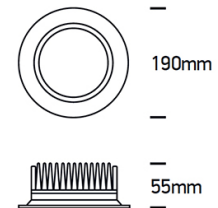

# RATINO S/M/L/XL LED

/INTERIOR/Einbaustrahler/Downlights/Downlights

Produktdatenblatt

- Gehäuse aus Aluminium-Druckguss
- bildschirmtauglich UGR<19
- inkl. Treiber 180mA (7W), 300mA (13W), 500mA (20W), 700mA (30W)
- SMD 2835
- Ra>80
- Lichtfarben umschaltbar:
- 3000K/4000K/6000K
- Farbe: weiß, schwarz
- DA= Ø 70mm, ET= 60mm (RATINO S)
- DA= Ø 120mm, ET= 70mm (RATINO M)
- DA= Ø 170mm, ET= 75mm (RATINO L)
- DA= Ø 210mm, ET= 80mm (RATINO XL)

Dieses Produkt gibt es in folgenden Ausführungen:

Best.-Nr.	Leuchtmittel	Detailinfos
54-10107UV/W/V	Einbaudownl. RATINO S LED 7W 230V 3000K/4000K/6000K 525Nlm weiß Ø=95mm LED 7W 230V Lichtfarbe: 3000K/4000K/6000K, 525 Nlm CRI: Ra>80,	weiß, Maße: Ø= 95mm x H= 40mm IP44, 3 Jahre, inkl. Treiber
54-10113UV/B/V	Einbaudownl. RATINO M LED 13W 230V 3000K/4000K/6000K 975Nlm schwarz Ø=135mm LED 13W 230V Lichtfarbe: 3000K/4000K/6000K, 975 Nlm CRI: Ra>80,	schwarz, Maße: Ø= 135mm x H= 48mm IP44, 3 Jahre, inkl. Treiber