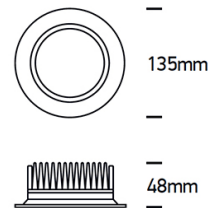

# RATINO S/M/L/XL LED

/INTERIOR/Einbaustrahler/Downlights/Downlights

Produktdatenblatt

- Gehäuse aus Aluminium-Druckguss
- bildschirmtauglich UGR<19
- inkl. Treiber 180mA (7W), 300mA (13W), 500mA (20W), 700mA (30W)
- SMD 2835
- Ra>80
- Lichtfarben umschaltbar:
- 3000K/4000K/6000K
- Farbe: weiß, schwarz
- DA= Ø 70mm, ET= 60mm (RATINO S)
- DA= Ø 120mm, ET= 70mm (RATINO M)
- DA= Ø 170mm, ET= 75mm (RATINO L)
- DA= Ø 210mm, ET= 80mm (RATINO XL)

Dieses Produkt gibt es in folgenden Ausführungen:

Best.-Nr.	Leuchtmittel	Detailinfos
54-10107UV/W/V	Einbaudownl. RATINO S LED 7W 230V 3000K/4000K/6000K 525Nlm weiß Ø=95mm LED 7W 230V Lichtfarbe: 3000K/4000K/6000K, 525 Nlm CRI: Ra>80,	weiß, Maße: Ø= 95mm x H= 40mm IP44, 3 Jahre, inkl. Treiber
54-10113UV/B/V	Einbaudownl. RATINO M LED 13W 230V 3000K/4000K/6000K 975Nlm schwarz Ø=135mm LED 13W 230V Lichtfarbe: 3000K/4000K/6000K, 975 Nlm CRI: Ra>80,	schwarz, Maße: Ø= 135mm x H= 48mm IP44, 3 Jahre, inkl. Treiber