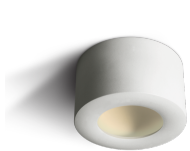

REFLEX S/M LED

/INTERIOR/Anbau- und Hängeleuchten/Deckenleuchten

Produktdatenblatt

- Gehäuse aus Aluminium
- DARKLIGHT
- inkl. Treiber
- inkl. Konverter
- SMD 2835
- Ra>80
- Lichtfarbe: warm white 3000K
- Farben: weiß, schwarz

Dieses Produkt gibt es in folgenden Ausführungen:

Best.-Nr.	Leuchtmittel	Detailinfos
54-12108FD/B/BS	Deckenl. REFLEX S LED 8W/230V 3000K 400Nlm schwarz/Reflektor messing LED 8W 230V Lichtfarbe: 3000K, 400 Nlm CRI: Ra>80,	schwarz, Maße: Ø= 107mm, H= 64mm IP20, inkl. Konverter
54-12108FD/W/W	Deckenl. REFLEX S LED 8W/230V 3000K 560Nlm weiß LED 8W 230V Lichtfarbe: 3000K, 560 Nlm CRI: Ra>80,	weiß, Maße: Ø= 107mm, H= 64mm IP20, inkl. Konverter

/INTERIOR/Anbau- und Hängeleuchten/Deckenleuchten

Produktdatenblatt
54-12116FD/B/BS

Deckenl. REFLEX M LED 16W/230V
3000K 800Nlm schwarz/Reflektor
messing
LED 16W 230V
Lichtfarbe: 3000K, 800 Nlm
CRI: Ra>80,

schwarz,
Maße: Ø= 175mm, H= 80mm
IP20, inkl. Konverter

54-12116FD/W/W

Deckenl. REFLEX M LED 16W/230V
3000K 1100Nlm weiß/Reflektor weiß
LED 16W 230V
Lichtfarbe: 3000K, 1100 Nlm
CRI: Ra>80,

weiß,
Maße: Ø= 175mm, H= 80mm
IP20, inkl. Konverter