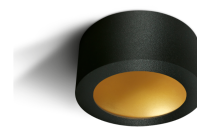

REFLEX S/M LED

/INTERIOR/Anbau- und Hängeleuchten/Deckenleuchten

Produktdatenblatt

- Gehäuse aus Aluminium
- DARKLIGHT
- inkl. Treiber
- inkl. Konverter
- SMD 2835
- Ra>80
- Lichtfarbe: warm white 3000K
- Farben: weiß, schwarz

Dieses Produkt gibt es in folgenden Ausführungen:

Best.-Nr.	Leuchtmittel	Detailinfos
54-12108FD/B/BS	Deckenl. REFLEX S LED 8W/230V 3000K 400Nlm schwarz/Reflektor messing LED 8W 230V Lichtfarbe: 3000K, 400 Nlm CRI: Ra>80,	schwarz, Maße: Ø= 107mm, H= 64mm IP20, inkl. Konverter
54-12108FD/W/W	Deckenl. REFLEX S LED 8W/230V 3000K 560Nlm weiß LED 8W 230V Lichtfarbe: 3000K, 560 Nlm CRI: Ra>80,	weiß, Maße: Ø= 107mm, H= 64mm IP20, inkl. Konverter

/INTERIOR/Anbau- und Hängeleuchten/Deckenleuchten

Produktdatenblatt
54-12116FD/B/BS

Deckenl. REFLEX M LED 16W/230V
3000K 800Nlm schwarz/Reflektor
messing
LED 16W 230V
Lichtfarbe: 3000K, 800 Nlm
CRI: Ra>80,

schwarz,
Maße: Ø= 175mm, H= 80mm
IP20, inkl. Konverter

54-12116FD/W/W

Deckenl. REFLEX M LED 16W/230V
3000K 1100Nlm weiß/Reflektor weiß
LED 16W 230V
Lichtfarbe: 3000K, 1100 Nlm
CRI: Ra>80,

weiß,
Maße: Ø= 175mm, H= 80mm
IP20, inkl. Konverter