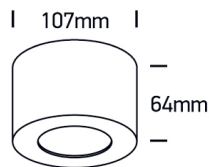

REFLEX S/M LED

/INTERIOR/Anbau- und Hängeleuchten/Deckenleuchten

Produktdatenblatt

- Gehäuse aus Aluminium
- DARKLIGHT
- inkl. Treiber
- inkl. Konverter
- SMD 2835
- Ra>80
- Lichtfarbe: warm white 3000K
- Farben: weiß, schwarz

Dieses Produkt gibt es in folgenden Ausführungen:

Best.-Nr.	Leuchtmittel	Detailinfos
54-12108FD/B/BS	Deckenl. REFLEX S LED 8W/230V 3000K 400Nlm schwarz/Reflektor messing LED 8W 230V Lichtfarbe: 3000K, 400 Nlm CRI: Ra>80,	schwarz, Maße: Ø= 107mm, H= 64mm IP20, inkl. Konverter
54-12108FD/W/W	Deckenl. REFLEX S LED 8W/230V 3000K 560Nlm weiß LED 8W 230V Lichtfarbe: 3000K, 560 Nlm CRI: Ra>80,	weiß, Maße: Ø= 107mm, H= 64mm IP20, inkl. Konverter

schwarz,
Maße: Ø= 175mm, H= 80mm
IP20, inkl. Konverter

54-12116FD/W/W

Deckenl. REFLEX M LED 16W/230V
3000K 1100Nlm weiß/Reflektor weiß
LED 16W 230V
Lichtfarbe: 3000K, 1100 Nlm
CRI: Ra>80,

weiß,
Maße: Ø= 175mm, H= 80mm
IP20, inkl. Konverter