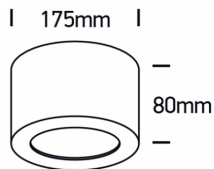

REFLEX S/M LED

/INTERIOR/Anbau- und Hängeleuchten/Deckenleuchten

Produktdatenblatt

- Gehäuse aus Aluminium
- DARKLIGHT
- inkl. Treiber
- inkl. Konverter
- SMD 2835
- Ra>80
- Lichtfarbe: warm white 3000K
- Farben: weiß, schwarz

Dieses Produkt gibt es in folgenden Ausführungen:

Best.-Nr.	Leuchtmittel	Detailinfos
54-12108FD/B/BS	Deckenl. REFLEX S LED 8W/230V 3000K 400Nlm schwarz/Reflektor messing LED 8W 230V Lichtfarbe: 3000K, 400 Nlm CRI: Ra>80,	schwarz, Maße: Ø= 107mm, H= 64mm IP20, inkl. Konverter
54-12108FD/W/W	Deckenl. REFLEX S LED 8W/230V 3000K 560Nlm weiß LED 8W 230V Lichtfarbe: 3000K, 560 Nlm CRI: Ra>80,	weiß, Maße: Ø= 107mm, H= 64mm IP20, inkl. Konverter

schwarz,
Maße: Ø= 175mm, H= 80mm
IP20, inkl. Konverter

54-12116FD/W/W

Deckenl. REFLEX M LED 16W/230V
3000K 1100Nlm weiß/Reflektor weiß
LED 16W 230V
Lichtfarbe: 3000K, 1100 Nlm
CRI: Ra>80,

weiß,
Maße: Ø= 175mm, H= 80mm
IP20, inkl. Konverter