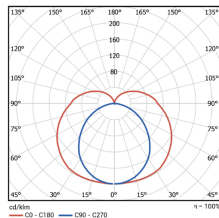

REMPO LED

/INTERIOR/Feuchtraum- und Nuplexleuchten

Produktdatenblatt

- Gehäuse aus Polycarbonat PC
- Abdeckung aus opalem Polycarbonat PC
- Multilumen umschaltbar per DIP-Switch
- Montageclips aus Edelstahl
- Schlagfestigkeit IK08
- inkl. Treiber
- Ra>80
- L70 50.000h
- Lichtfarbe: cool white 4000K
- Farbe: grau

X	Xm	Y	Z
1200	000	50	61
1500	000	50	61
1500	1100	50	61
1560	1100	50	61

Dieses Produkt gibt es in folgenden Ausführungen:

Best.-Nr.	Leuchtmittel	Detailinfos
17-10295901	Feuchtraum-/Wannenl. REMPO LED 25W/39W 230V 4000K 2500/3900Nlm opal/grau L=1200mm LED 25W/39W 230V Lichtfarbe: 4000K, 2500/3900 Nlm CRI: Ra>80,	opal/grau, opalem Polycarbonat PC, Maße: L=1200mm IP66, 5 Jahre,
17-10295902	Feuchtraum-/Wannenl. REMPO LED 25W/39W 230V 4000K 2500/3900Nlm opal/grau L=1250mm inkl. DV LED 25W/39W 230V Lichtfarbe: 4000K, 2500/3900 Nlm CRI: Ra>80,	opal/grau, opalem Polycarbonat PC, inkl. DV Maße: L= 1250mm IP66, 5 Jahre,
17-10295903	Feuchtraum-/Wannenl. REMPO LED 43W/61W 230V 4000K 4300/6100Nlm opal/grau L=1500mm LED 43W/61W 230V Lichtfarbe: 4000K, 4300/6100 Nlm CRI: Ra>80,	opal/grau, opalem Polycarbonat PC, Maße: L= 1500mm IP66, 5 Jahre,
17-10295904	Feuchtraum-/Wannenl. REMPO LED 43W/61W 230V 4000K 4300/6100Nlm opal/grau L=1560mm inkl. DV LED 43W/61W 230V Lichtfarbe: 4000K, 4300/6100 Nlm CRI: Ra>80,	opal/grau, opalem Polycarbonat PC, inkl. DV Maße: L= 1560mm IP66, 5 Jahre,