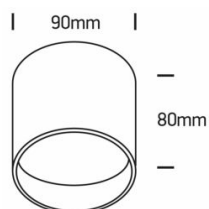

RENDY M/L LED

/INTERIOR/Anbau- und Hängeleuchten/Deckenleuchten

Produktdatenblatt

- Gehäuse aus Aluminium
- Ring aus Kunststoff (verschiedenen Farben) ist separat zu bestellen
- DARKLIGHT
- inkl. Treiber
- COB LED
- Ra>90
- Lichtfarbe: warm white 3000K
- Farben: weiß, schwarz
- Reflektorfarben: weiß, Messing, schwarz mit Wabenraster, Linse 15°, Linse 24°

Dieses Produkt gibt es in folgenden Ausführungen:

Best.-Nr.	Leuchtmittel	Detailinfos
54-12115F/B/W	Aufbaudownl. RENDY M LED 15W/230V 3000K 1800Nlm 38° schwarz LED 15W 230V Lichtfarbe: 3000K, 1800 Nlm CRI: Ra>90,	schwarz, Abstrahlwinkel: 38°, Maße: Ø= 90mm; H= 80mm IP20, 5 Jahre, inkl. Treiber
54-12115F/W/W	Aufbaudownl. RENDY M LED 15W/230V 3000K 1800Nlm 38° weiß LED 15W 230V Lichtfarbe: 3000K, 1800 Nlm CRI: Ra>90,	weiß, Abstrahlwinkel: 38°, Maße: Ø= 90mm; H= 80mm IP20, 5 Jahre, inkl. Treiber
54-12120F/B/W	Deckenl. RENDY L LED 20W/230V 3000K 2400Nlm 38° schwarz LED 20W 230V Lichtfarbe: 3000K, 2400 Nlm CRI: Ra>90,	schwarz, Abstrahlwinkel: 38°, Maße: Ø= 100mm; H= 100mm IP20, 5 Jahre, inkl. Treiber

/INTERIOR/Anbau- und Hängeleuchten/Deckenleuchten

Produktdatenblatt

54-12120F/W/W	Deckenl. RENDY L LED 20W/230V 3000K 2400Nlm 38° weiß LED 20W 230V Lichtfarbe: 3000K, 2400 Nlm CRI: Ra>90,	weiß, Abstrahlwinkel: 38°, Maße: Ø= 100mm; H= 100mm IP20, 5 Jahre, inkl. Treiber
---------------	---	--