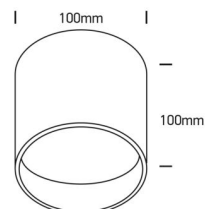

RENDY M/L LED

/INTERIOR/Anbau- und Hängeleuchten/Deckenleuchten

Produktdatenblatt

- Gehäuse aus Aluminium
- Ring aus Kunststoff (verschiedenen Farben) ist separat zu bestellen
- DARKLIGHT
- inkl. Treiber
- COB LED
- Ra>90
- Lichtfarbe: warm white 3000K
- Farben: weiß, schwarz
- Reflektorfarben: weiß, Messing, schwarz mit Wabenraster, Linse 15°, Linse 24°

Dieses Produkt gibt es in folgenden Ausführungen:

Best.-Nr.	Leuchtmittel	Detailinfos
54-12115F/B/W	Aufbaudownl. RENDY M LED 15W/230V 3000K 1800Nlm 38° schwarz LED 15W 230V Lichtfarbe: 3000K, 1800 Nlm CRI: Ra>90,	schwarz, Abstrahlwinkel: 38°, Maße: Ø= 90mm; H= 80mm IP20, 5 Jahre, inkl. Treiber
54-12115F/W/W	Aufbaudownl. RENDY M LED 15W/230V 3000K 1800Nlm 38° weiß LED 15W 230V Lichtfarbe: 3000K, 1800 Nlm CRI: Ra>90,	weiß, Abstrahlwinkel: 38°, Maße: Ø= 90mm; H= 80mm IP20, 5 Jahre, inkl. Treiber
54-12120F/B/W	Deckenl. RENDY L LED 20W/230V 3000K 2400Nlm 38° schwarz LED 20W 230V Lichtfarbe: 3000K, 2400 Nlm CRI: Ra>90,	schwarz, Abstrahlwinkel: 38°, Maße: Ø= 100mm; H= 100mm IP20, 5 Jahre, inkl. Treiber

/INTERIOR/Anbau- und Hängeleuchten/Deckenleuchten

Produktdatenblatt

54-12120F/W/W	Deckenl. RENDY L LED 20W/230V 3000K 2400Nlm 38° weiß LED 20W 230V Lichtfarbe: 3000K, 2400 Nlm CRI: Ra>90,	weiß, Abstrahlwinkel: 38°, Maße: Ø= 100mm; H= 100mm IP20, 5 Jahre, inkl. Treiber
---------------	---	--