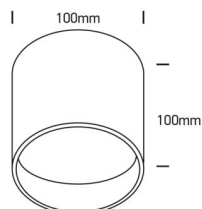

RENDY M/L LED

/INTERIOR/Anbau- und Hängeleuchten/Deckenleuchten

Produktdatenblatt

- Gehäuse aus Aluminium
- Ring aus Kunststoff (verschiedenen Farben) ist separat zu bestellen
- DARKLIGHT
- inkl. Treiber
- COB LED
- Ra>90
- Lichtfarbe: warm white 3000K
- Farben: weiß, schwarz
- Reflektorfarben: weiß, Messing, schwarz mit Wabenraster, Linse 15°, Linse 24°

Dieses Produkt gibt es in folgenden Ausführungen:

Best.-Nr.	Leuchtmittel	Detailinfos
54-12115F/B/W	Aufbaudownl. RENDY M LED 15W/230V 3000K 1800Nlm 38° schwarz LED 15W 230V Lichtfarbe: 3000K, 1800 Nlm CRI: Ra>90,	schwarz, Abstrahlwinkel: 38°, Maße: Ø= 90mm; H= 80mm IP20, 5 Jahre, inkl. Treiber
54-12115F/W/W	Aufbaudownl. RENDY M LED 15W/230V 3000K 1800Nlm 38° weiß LED 15W 230V Lichtfarbe: 3000K, 1800 Nlm CRI: Ra>90,	weiß, Abstrahlwinkel: 38°, Maße: Ø= 90mm; H= 80mm IP20, 5 Jahre, inkl. Treiber
54-12120F/B/W	Deckenl. RENDY L LED 20W/230V 3000K 2400Nlm 38° schwarz LED 20W 230V Lichtfarbe: 3000K, 2400 Nlm CRI: Ra>90,	schwarz, Abstrahlwinkel: 38°, Maße: Ø= 100mm; H= 100mm IP20, 5 Jahre, inkl. Treiber

weiß,

Abstrahlwinkel: 38°, Maße: Ø= 100mm; H= 100mm

IP20, 5 Jahre, inkl. Treiber

Zubehör zu diesem Produkt:

Best.-Nr.	Name
54-050300A/BS	Reflektor zu RENDY M/TULUBA M LED Messing
54-050300A/W	Reflektor zu RENDY M/TULUBA M LED weiß
54-050300AH/B	Reflektor zu RENDY M/TULUBA M LED schwarz mit Wabenraster
54-050300B/BS	Reflektor zu RENDY L/TULUBA L Messing
54-050300B/W	Reflektor zu RENDY L/TULUBA L LED weiß
54-050300BH/B	Reflektor zu RENDY L/TULUBA L schwarz mit Wabenraster
54-0750A/15	Linse 15° zu RENDY M/TULUBA M LED
54-0750A/24	Linse 24° zu RENDY M/TULUBA M LED
54-0750B/15	Linse 15° zu RENDY L/TULUBA L LED
54-0750B/24	Linse 24° zu RENDY L/TULUBA L LED