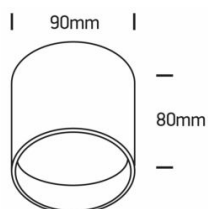

RENDY M/L LED

/INTERIOR/Anbau- und Hängeleuchten/Deckenleuchten

Produktdatenblatt

- Gehäuse aus Aluminium
- Ring aus Kunststoff (verschiedenen Farben) ist separat zu bestellen
- DARKLIGHT
- inkl. Treiber
- COB LED
- Ra>90
- Lichtfarbe: warm white 3000K
- Farben: weiß, schwarz
- Reflektorfarben: weiß, Messing, schwarz mit Wabenraster, Linse 15°, Linse 24°

Dieses Produkt gibt es in folgenden Ausführungen:

Best.-Nr.	Leuchtmittel	Detailinfos
54-12115F/B/W	Aufbaudownl. RENDY M LED 15W/230V 3000K 1800Nlm 38° schwarz LED 15W 230V Lichtfarbe: 3000K, 1800 Nlm CRI: Ra>90,	schwarz, Abstrahlwinkel: 38°, Maße: Ø= 90mm; H= 80mm IP20, 5 Jahre, inkl. Treiber
54-12115F/W/W	Aufbaudownl. RENDY M LED 15W/230V 3000K 1800Nlm 38° weiß LED 15W 230V Lichtfarbe: 3000K, 1800 Nlm CRI: Ra>90,	weiß, Abstrahlwinkel: 38°, Maße: Ø= 90mm; H= 80mm IP20, 5 Jahre, inkl. Treiber
54-12120F/B/W	Deckenl. RENDY L LED 20W/230V 3000K 2400Nlm 38° schwarz LED 20W 230V Lichtfarbe: 3000K, 2400 Nlm CRI: Ra>90,	schwarz, Abstrahlwinkel: 38°, Maße: Ø= 100mm; H= 100mm IP20, 5 Jahre, inkl. Treiber

weiß,

Abstrahlwinkel: 38°, Maße: Ø= 100mm; H= 100mm

IP20, 5 Jahre, inkl. Treiber

Zubehör zu diesem Produkt:

Best.-Nr.	Name
54-050300A/BS	Reflektor zu RENDY M/TULUBA M LED Messing
54-050300A/W	Reflektor zu RENDY M/TULUBA M LED weiß
54-050300AH/B	Reflektor zu RENDY M/TULUBA M LED schwarz mit Wabenraster
54-050300B/BS	Reflektor zu RENDY L/TULUBA L Messing
54-050300B/W	Reflektor zu RENDY L/TULUBA L LED weiß
54-050300BH/B	Reflektor zu RENDY L/TULUBA L schwarz mit Wabenraster
54-0750A/15	Linse 15° zu RENDY M/TULUBA M LED
54-0750A/24	Linse 24° zu RENDY M/TULUBA M LED
54-0750B/15	Linse 15° zu RENDY L/TULUBA L LED
54-0750B/24	Linse 24° zu RENDY L/TULUBA L LED