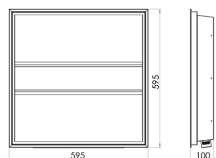

RENOVATIO REN3 LED

/INTERIOR/Einbauleuchten/Einbauleuchten

Produktdatenblatt

- Gehäuse aus lackiertem Stahlblech
- Rahmen aus Aluminium
- Abdeckung mikroprismatisch
- bildschirmtauglich UGR<19
- Modul 625
- inkl. Treiber
- Ra>80
- hohe Effizienz
- Lichtfarben: warm white 3000K, cool white 4000K
- Farbe: weiß
- DA= 585x585mm