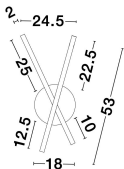

RESLIN

/DEKORATIV/Wandleuchten/Wandleuchten

Produktdatenblatt

- Leuchtmittel: LED 20 Watt
- IP:20
- Lichtfarbe:3000k 890lm
- Material: ALUMINIUM & ACRYLIC
- Farbe: SANDY WHITE
- Maße: L=24.5cm W:5cm H:53cm
- BULB: INCLUDED

9100201_2

9100201_3

9100201_4

9100201_5

9100201_6

**RESLIN - 9100201**

Sandy White Aluminium
& Acrylic
LED 18 Watt 230 Volt
890Lm 3000K IP20
L: 24.5 W: 5 H: 53 cm

5 212017 424914

9100201_7

9100201_8

9100201_10

Dieses Produkt gibt es in folgenden Ausführungen:

Best.-Nr.	Leuchtmittel	Detailinfos
28-9100201	RESLIN LED 20 Watt Lichtfarbe: 3000K,	SANDY WHITE, ALUMINIUM & ACRYLIC, Maße: L=24.5cm W:5cm H:53cm IP20,