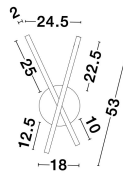

RESLIN

/DEKORATIV/Wandleuchten/Wandleuchten

Produktdatenblatt

- Leuchtmittel: LED 20 Watt
- IP:20
- Lichtfarbe:3000k 890lm
- Material: ALUMINIUM & ACRYLIC
- Farbe: SANDY BLACK
- Maße: L=24.5cm W:5cm H:53cm
- BULB: INCLUDED

9100202_9

RESLIN - 9100202

Sandy Black Aluminium
& Acrylic
LED 18 Watt 230 Volt
890lm 3000K IP20
L: 24.5 W: 5 H: 53 cm

5 212017 424921

9100202_10

9100202_12

Dieses Produkt gibt es in folgenden Ausführungen:

Best.-Nr.	Leuchtmittel	Detailinfos
28-9100202	RESLIN LED 20 Watt Lichtfarbe: 3000K,	SANDY BLACK, ALUMINIUM & ACRYLIC, Maße: L=24.5cm W:5cm H:53cm IP20,

Herkunftsland EU - Irrtümer vorbehalten - Abmessungen können sich ändern.

ELUX Lichtsysteme GmbH
A-1230 Wien
Deutschstraße 4

Tel. 01/6154690, Fax 01/6154690-80
office@elux-licht.at

www.elux-licht.at