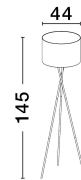

RETRO

/DEKORATIV/Stehleuchten/Stehleuchten

Produktdatenblatt

- Leuchtmittel: LED E27 DEPEND ON LAMP
- IP:20
- Lichtfarbe:DEPEND ON LAMPk DEPEND ON LAMPIm
- Material: NATURAL WOOD
- Farbe: BLACK
- Maße: L=44cm W:38cm H:145cm
- BULB: EXCLUDED

9050160_2

9050160_3

9050160_4

9050160_5

Dieses Produkt gibt es in folgenden Ausführungen:

Best.-Nr.	Leuchtmittel	Detailinfos
28-9050160	RETRO LED E27 DEPEND ON LAMP Lichtfarbe: DEPEND ON LAMP,	BLACK, NATURAL WOOD, Maße: L=44cm W:38cm H:145cm IP20,