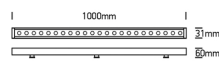

RIGANO M/L LED

/EXTERIOR/Strahler/Strahler

Produktdatenblatt

- Gehäuse aus Aluminium
- dimmbar
- schwenkbar
- Treiber 24V DC ist separat zu bestellen
- es können max. 5 Leuchten miteinander verbunden werden
- inkl. Anschlusskabel L= 1000mm
- Ra>80
- Lichtfarben: warm white 3000K, cool white 4000K, RGB
- Farbe: grau

60°x20°

30°

Dieses Produkt gibt es in folgenden Ausführungen:

Best.-Nr.	Leuchtmittel	Detailinfos
54-7055A/C	Strahler RIGANO M LED 12x1W 24V DC 4000K 850Nlm grau L=500mm LED 12W 24V DC Lichtfarbe: 4000K, 850 Nlm CRI: Ra>80,	grau, Abstrahlwinkel: 60°x20°, Maße: L= 500mm x B= 31mm x H= 60mm IP66, 5 Jahre,
54-7055A/W	Strahler RIGANO M LED 12x1W 24V DC 3000K 850Nlm grau L=500mm LED 12W 24V DC Lichtfarbe: 3000K, 850 Nlm CRI: Ra>80,	grau, Abstrahlwinkel: 60°x20°, Maße: L= 500mm x B= 31mm x H= 60mm IP66, 5 Jahre,
54-7055B/C	Strahler RIGANO L LED 24x1W 24V DC 4000K 1700Nlm grau L=1000mm LED 24W 24V DC Lichtfarbe: 4000K, 1700 Nlm CRI: Ra>80,	grau, Abstrahlwinkel: 60°x20°, Maße: L= 1000mm x B= 31mm x H= 60mm IP66, 5 Jahre,