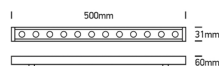

RIGANO M/L LED

/EXTERIOR/Strahler/Strahler

Produktdatenblatt

- Gehäuse aus Aluminium
- dimmbar
- schwenkbar
- Treiber 24V DC ist separat zu bestellen
- es können max. 5 Leuchten miteinander verbunden werden
- inkl. Anschlusskabel L= 1000mm
- Ra>80
- Lichtfarben: warm white 3000K, cool white 4000K, RGB
- Farbe: grau

60°x20°

30°

Dieses Produkt gibt es in folgenden Ausführungen:

Best.-Nr.	Leuchtmittel	Detailinfos
54-7055A/C	Strahler RIGANO M LED 12x1W 24V DC 4000K 850Nlm grau L=500mm LED 12W 24V DC Lichtfarbe: 4000K, 850 Nlm CRI: Ra>80,	grau, Abstrahlwinkel: 60°x20°, Maße: L= 500mm x B= 31mm x H= 60mm IP66, 5 Jahre,
54-7055A/W	Strahler RIGANO M LED 12x1W 24V DC 3000K 850Nlm grau L=500mm LED 12W 24V DC Lichtfarbe: 3000K, 850 Nlm CRI: Ra>80,	grau, Abstrahlwinkel: 60°x20°, Maße: L= 500mm x B= 31mm x H= 60mm IP66, 5 Jahre,
54-7055B/C	Strahler RIGANO L LED 24x1W 24V DC 4000K 1700Nlm grau L=1000mm LED 24W 24V DC Lichtfarbe: 4000K, 1700 Nlm CRI: Ra>80,	grau, Abstrahlwinkel: 60°x20°, Maße: L= 1000mm x B= 31mm x H= 60mm IP66, 5 Jahre,

54-7055B/RGB

Strahler RIGANO L LED 24x1,5W 24V
DC RGB grau L=1000mm
LED 36W 24V DC
Lichtfarbe: RGB,

grau,
Abstrahlwinkel: 30°, Maße: L= 1000mm x B= 42mm x H= 70mm
IP66, 5 Jahre,