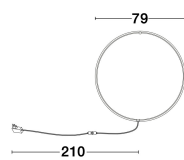

RING

/DEKORATIV/Wandleuchten/Wandleuchten

Produktdatenblatt

- Leuchtmittel: LED 30 Watt
- IP:20
- Lichtfarbe:3000k 1445lm
- Material: ALUMINIUM & ACRYLIC
- Farbe: SANDY BLACK
- Maße: L=0cm W:2cm H:79cm
- BULB: INCLUDED

9108311_2

9108311_3

9108311_4

9108311_5

9108311_6

9108311_7

9108311_8

9108311_9

9108311_11

Dieses Produkt gibt es in folgenden Ausführungen:

Best.-Nr.	Leuchtmittel	Detailinfos
28-9108311	RING LED 30 Watt Lichtfarbe: 3000K,	SANDY BLACK, ALUMINIUM & ACRYLIC, Maße: L=0cm W:2cm H:79cm IP20,