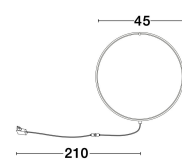

RING

/DEKORATIV/Wandleuchten/Wandleuchten

Produktdatenblatt

- Leuchtmittel: LED 19 Watt
- IP:20
- Lichtfarbe:3000k 901lm
- Material: ALUMINIUM & ACRYLIC
- Farbe: SANDY BLACK
- Maße: L=0cm W:2cm H:45cm
- BULB: INCLUDED

9108312_2

9108312_3

9108312_4

9108312_5

9108312_6

RING - 9108312
 Dimmable

 Sandy Black Aluminium
 & Acrylic
 Black Fabric Wire
 LED 18 Watt 230 Volt
 950Lm 3000K IP20
 D: 45 W: 2 cm

5 212017 428134

9108312_7

9108312_9

Dieses Produkt gibt es in folgenden Ausführungen:

Best.-Nr.	Leuchtmittel	Detailinfos
28-9108312	RING LED 19 Watt Lichtfarbe: 3000K,	SANDY BLACK, ALUMINIUM & ACRYLIC, Maße: L=0cm W:2cm H:45cm IP20,