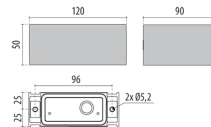

Dieses Produkt gibt es in folgenden Ausführungen:

| Best.-Nr. | Leuchtmittel | Detailinfos |
|------------|---|--|
| 50-3105446 | Wandl. RIZA H D LED 5W 230V 3000K 352Nlm anthrazit L=120mm LED 5W 230V Lichtfarbe: 3000K, 352 Nlm 3 MacAdam | anthrazit, serigraphiertes Flachglas, direkt Abstrahlwinkel: direkt, Maße: L= 120mm x B= 90mm x H= 50mm IP65, 5 Jahre, inkl. Treiber |
| 50-3105448 | Wandl. RIZA H D LED 5W 230V 4000K 363Nlm anthrazit L=120mm LED 5W 230V Lichtfarbe: 4000K, 363 Nlm 3 MacAdam | anthrazit, serigraphiertes Flachglas, direkt Abstrahlwinkel: direkt, Maße: L= 120mm x B= 90mm x H= 50mm IP65, 5 Jahre, inkl. Treiber |
| 50-3105450 | Wandl. RIZA H D/I LED 10W 230V 3000K 792Nlm anthrazit L=120mm LED 10W 230V Lichtfarbe: 3000K, 792 Nlm 3 MacAdam | anthrazit, serigraphiertes Flachglas, direkt/indirekt Abstrahlwinkel: direkt/indirekt, Maße: L= 120mm x B= 90mm x H= 50mm IP65, 5 Jahre, inkl. Treiber |

/EXTERIOR/Anbauleuchten/Wandleuchten

Produktdatenblatt
50-3105452

Wandl. RIZA H D/I LED 10W 230V
4000K 845Nlm anthrazit L=120mm
LED 10W 230V
Lichtfarbe: 4000K, 845 Nlm
3 MacAdam

anthrazit, serigraphiertes Flachglas, direkt/indirekt
Abstrahlwinkel: direkt/indirekt, Maße: L= 120mm x B= 90mm x H= 50mm
IP65, 5 Jahre, inkl. Treiber