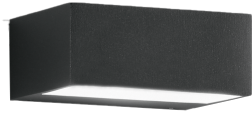

RIZA H D+D/I LED

/EXTERIOR/Anbauleuchten/Wandleuchten

Produktdatenblatt

- Gehäuse aus gestrichenem Aluminium-Druckguss
- Diffusor mit Mikroprisma, innen serigraphiertem Flachglas
- Aluminiumreflektor
- Überspannungsschutz bis 1kV
- inkl. Treiber
- Ra>80
- Lichtfarben: warm white 3000K, cool white 4000K
- Farbe: anthrazit
- OPTION: weiß, verschiedene Versionen: Pollerleuchte, Wandleuchte vertikal

Dieses Produkt gibt es in folgenden Ausführungen:

| Best.-Nr. | Leuchtmittel | Detailinfos |
|------------|---|--|
| 50-3105446 | Wandl. RIZA H D LED 5W 230V 3000K 352Nlm anthrazit L=120mm LED 5W 230V Lichtfarbe: 3000K, 352 Nlm 3 MacAdam | anthrazit, serigraphiertes Flachglas, direkt Abstrahlwinkel: direkt, Maße: L= 120mm x B= 90mm x H= 50mm IP65, 5 Jahre, inkl. Treiber |
| 50-3105448 | Wandl. RIZA H D LED 5W 230V 4000K 363Nlm anthrazit L=120mm LED 5W 230V Lichtfarbe: 4000K, 363 Nlm 3 MacAdam | anthrazit, serigraphiertes Flachglas, direkt Abstrahlwinkel: direkt, Maße: L= 120mm x B= 90mm x H= 50mm IP65, 5 Jahre, inkl. Treiber |
| 50-3105450 | Wandl. RIZA H D/I LED 10W 230V 3000K 792Nlm anthrazit L=120mm LED 10W 230V Lichtfarbe: 3000K, 792 Nlm 3 MacAdam | anthrazit, serigraphiertes Flachglas, direkt/indirekt Abstrahlwinkel: direkt/indirekt, Maße: L= 120mm x B= 90mm x H= 50mm IP65, 5 Jahre, inkl. Treiber |

/EXTERIOR/Anbauleuchten/Wandleuchten

Produktdatenblatt
50-3105452

Wandl. RIZA H D/I LED 10W 230V
4000K 845Nlm anthrazit L=120mm
LED 10W 230V
Lichtfarbe: 4000K, 845 Nlm
3 MacAdam

anthrazit, serigraphiertes Flachglas, direkt/indirekt
Abstrahlwinkel: direkt/indirekt, Maße: L= 120mm x B= 90mm x H= 50mm
IP65, 5 Jahre, inkl. Treiber