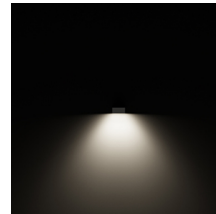

RIZA H D+D/I LED

/EXTERIOR/Anbauleuchten/Wandleuchten

Produktdatenblatt

- Gehäuse aus gestrichenem Aluminium-Druckguss
- Diffusor mit Mikroprisma, innen serigraphiertem Flachglas
- Aluminiumreflektor
- Überspannungsschutz bis 1kV
- inkl. Treiber
- Ra>80
- Lichtfarben: warm white 3000K, cool white 4000K
- Farbe: anthrazit
- OPTION: weiß, verschiedene Versionen: Pollerleuchte, Wandleuchte vertikal

Dieses Produkt gibt es in folgenden Ausführungen:

| Best.-Nr. | Leuchtmittel | Detailinfos |
|------------|---|--|
| 50-3105446 | Wandl. RIZA H D LED 5W 230V 3000K 352Nlm anthrazit L=120mm LED 5W 230V Lichtfarbe: 3000K, 352 Nlm 3 MacAdam | anthrazit, serigraphiertes Flachglas, direkt Abstrahlwinkel: direkt, Maße: L= 120mm x B= 90mm x H= 50mm IP65, 5 Jahre, inkl. Treiber |
| 50-3105448 | Wandl. RIZA H D LED 5W 230V 4000K 363Nlm anthrazit L=120mm LED 5W 230V Lichtfarbe: 4000K, 363 Nlm 3 MacAdam | anthrazit, serigraphiertes Flachglas, direkt Abstrahlwinkel: direkt, Maße: L= 120mm x B= 90mm x H= 50mm IP65, 5 Jahre, inkl. Treiber |
| 50-3105450 | Wandl. RIZA H D/I LED 10W 230V 3000K 792Nlm anthrazit L=120mm LED 10W 230V Lichtfarbe: 3000K, 792 Nlm 3 MacAdam | anthrazit, serigraphiertes Flachglas, direkt/indirekt Abstrahlwinkel: direkt/indirekt, Maße: L= 120mm x B= 90mm x H= 50mm IP65, 5 Jahre, inkl. Treiber |

/EXTERIOR/Anbauleuchten/Wandleuchten

Produktdatenblatt
50-3105452

Wandl. RIZA H D/I LED 10W 230V
4000K 845Nlm anthrazit L=120mm
LED 10W 230V
Lichtfarbe: 4000K, 845 Nlm
3 MacAdam

anthrazit, serigraphiertes Flachglas, direkt/indirekt
Abstrahlwinkel: direkt/indirekt, Maße: L= 120mm x B= 90mm x H= 50mm
IP65, 5 Jahre, inkl. Treiber