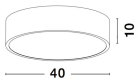

RODA

/DEKORATIV/Deckenleuchten/Deckenleuchten

Produktdatenblatt

- Leuchtmittel: LED 30 Watt
- IP:20
- Lichtfarbe:3000k 1800lm
- Material: ALUMINIUM & ACRYLIC
- Farbe: WHITE
- Maße: Ø=40cm H:10cm
- BULB: INCLUDED

**RODA - 7165201**

White Aluminium
Acrylic Diffuser
LED 30 Watt 230 Volt
1800Lm 3000K IP20
D: 40 H: 10 cm

Dieses Produkt gibt es in folgenden Ausführungen:

Best.-Nr.	Leuchtmittel	Detailinfos
28-7165201	RODA LED 30 Watt Lichtfarbe: 3000K,	WHITE, ALUMINIUM & ACRYLIC, Maße: Ø=40cm H:10cm IP20,