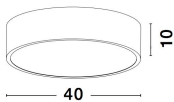

# RODA

/DEKORATIV/Deckenleuchten/Deckenleuchten

Produktdatenblatt

- Leuchtmittel: LED 30 Watt
- IP:20
- Lichtfarbe:3000k 1800lm
- Material: ALUMINIUM & ACRYLIC
- Farbe: GREY
- Maße: Ø=40cm H:10cm
- BULB: INCLUDED

**RODA - 7165202**

Gray Aluminium  
Acrylic Diffuser  
LED 30 Watt 230 Volt  
1800Lm 3000K IP20  
D: 40 H: 10 cm

7165202\_2

7165202\_3

7165202\_5

Dieses Produkt gibt es in folgenden Ausführungen:

Best.-Nr.	Leuchtmittel	Detailinfos
28-7165202	RODA LED 30 Watt Lichtfarbe: 3000K,	GREY, ALUMINIUM & ACRYLIC, Maße: Ø=40cm H:10cm IP20,