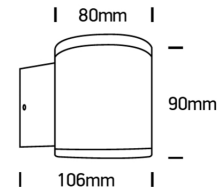

ROMY LED

/EXTERIOR/Anbauleuchten/Wandleuchten

Produktdatenblatt

- Gehäuse aus Aluminium-Druckguss
- Diffusor aus klarem Glas
- inkl. Treiber
- COB LED, Ra>80
- Lichtfarbe: warm white 3000K
- Farben: weiß, grau, anthrazit, schwarz

Dieses Produkt gibt es in folgenden Ausführungen:

Best.-Nr.	Leuchtmittel	Detailinfos
54-67138E/AN/W	Wandl. ROMY D LED 6W/230V 3000K 440Nlm 35° anthrazit LED 6W 230V Lichtfarbe: 3000K, 440 Nlm CRI: Ra>80,	anthrazit, Glas klar, Abstrahlwinkel: 35°, Maße: Ø= 80mm, H= 90mm, T= 106mm IP54, inkl. Treiber
54-67138E/B/W	Wandl. ROMY D LED 6W/230V 3000K 440Nlm 35° schwarz LED 6W 230V Lichtfarbe: 3000K, 440 Nlm CRI: Ra>80,	schwarz, Glas klar, Abstrahlwinkel: 35°, Maße: Ø= 80mm, H= 90mm, T= 106mm IP54, inkl. Treiber
54-67138E/G/W	Wandl. ROMY D LED 6W/230V 3000K 440Nlm 35° grau LED 6W 230V Lichtfarbe: 3000K, 440 Nlm CRI: Ra>80,	grau, Glas klar, Abstrahlwinkel: 35°, Maße: Ø= 80mm, H= 90mm, T= 106mm IP54, inkl. Treiber
54-67138E/W/W	Wandl. ROMY D LED 6W/230V 3000K 440Nlm 35° weiß LED 6W 230V Lichtfarbe: 3000K, 440 Nlm CRI: Ra>80,	weiß, Glas klar, Abstrahlwinkel: 35°, Maße: Ø= 80mm, H= 90mm, T= 106mm IP54, inkl. Treiber