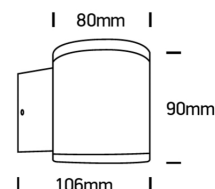

ROMY LED

/EXTERIOR/Anbauleuchten/Wandleuchten

Produktdatenblatt

- Gehäuse aus Aluminium-Druckguss
- Diffusor aus klarem Glas
- inkl. Treiber
- COB LED, Ra>80
- Lichtfarbe: warm white 3000K
- Farben: weiß, grau, anthrazit, schwarz

Dieses Produkt gibt es in folgenden Ausführungen:

Best.-Nr.	Leuchtmittel	Detailinfos
54-67138E/AN/W	Wandl. ROMY D LED 6W/230V 3000K 440Nlm 35° anthrazit LED 6W 230V Lichtfarbe: 3000K, 440 Nlm CRI: Ra>80,	anthrazit, Glas klar, Abstrahlwinkel: 35°, Maße: Ø= 80mm, H= 90mm, T= 106mm IP54, inkl. Treiber
54-67138E/B/W	Wandl. ROMY D LED 6W/230V 3000K 440Nlm 35° schwarz LED 6W 230V Lichtfarbe: 3000K, 440 Nlm CRI: Ra>80,	schwarz, Glas klar, Abstrahlwinkel: 35°, Maße: Ø= 80mm, H= 90mm, T= 106mm IP54, inkl. Treiber
54-67138E/G/W	Wandl. ROMY D LED 6W/230V 3000K 440Nlm 35° grau LED 6W 230V Lichtfarbe: 3000K, 440 Nlm CRI: Ra>80,	grau, Glas klar, Abstrahlwinkel: 35°, Maße: Ø= 80mm, H= 90mm, T= 106mm IP54, inkl. Treiber
54-67138E/W/W	Wandl. ROMY D LED 6W/230V 3000K 440Nlm 35° weiß LED 6W 230V Lichtfarbe: 3000K, 440 Nlm CRI: Ra>80,	weiß, Glas klar, Abstrahlwinkel: 35°, Maße: Ø= 80mm, H= 90mm, T= 106mm IP54, inkl. Treiber