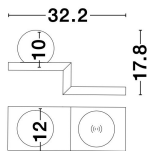

# ROOM

/DEKORATIV/Wandleuchten/Wandleuchten

Produktdatenblatt

- Leuchtmittel: LED 6 Watt
- IP:20
- Lichtfarbe:3000k 360lm
- Material: ALUMINIUM & GLASS
- Farbe: WHITE
- Maße: L=32.2cm W:12cm H:17.8cm
- BULB: INCLUDED

9183311\_2

9183311\_3

9183311\_4

9183311\_5

9183311\_6

**ROOM - 9183311**

White Aluminium & Open Glass  
 Switch On/Off  
 LED Samsung 6 Watt 230 Volt  
 360Lm 3000K IP20  
 L: 32.2 W: 12 H: 17.8 cm

5 212017 423726

9183311\_7

9183311\_8

9183311\_10

Dieses Produkt gibt es in folgenden Ausführungen:

Best.-Nr.	Leuchtmittel	Detailinfos
28-9183311	ROOM LED 6 Watt Lichtfarbe: 3000K,	WHITE, ALUMINIUM & GLASS, Maße: L=32.2cm W:12cm H:17.8cm IP20,