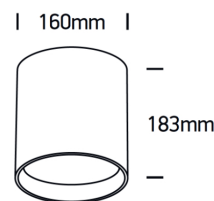

# ROOM M/L LED

/EXTERIOR/Anbauleuchten/Deckenleuchten

Produktdatenblatt

- Gehäuse aus Aluminium-Druckguss
- DARKLIGHT
- inkl. Treiber
- COB LED
- Ra>90
- Lichtfarbe: warm white 3000K
- Farbe: weiß

Dieses Produkt gibt es in folgenden Ausführungen:

Best.-Nr.	Leuchtmittel	Detailinfos
54-67516A/W/W	Aufbaudownl. ROOM M LED 15W/230V 3000K 1200Nlm 40° weiß LED 15W 230V Lichtfarbe: 3000K, 1200 Nlm CRI: Ra>90,	weiß, Abstrahlwinkel: 40°, IP65, inkl. Treiber
54-67516C/W/W	Aufbaudownl. ROOM L LED 40W/230V 3000K 3200Nlm 40° weiß LED 40W 230V Lichtfarbe: 3000K, 3200 Nlm CRI: Ra>90,	weiß, Abstrahlwinkel: 40°, IP65, inkl. Treiber