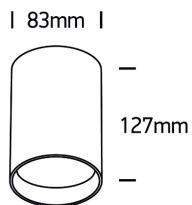

# ROOM M/L LED

/EXTERIOR/Anbauleuchten/Deckenleuchten

Produktdatenblatt

- Gehäuse aus Aluminium-Druckguss
- DARKLIGHT
- inkl. Treiber
- COB LED
- Ra>90
- Lichtfarbe: warm white 3000K
- Farbe: weiß

Dieses Produkt gibt es in folgenden Ausführungen:

Best.-Nr.	Leuchtmittel	Detailinfos
54-67516A/W/W	Aufbaudownl. ROOM M LED 15W/230V 3000K 1200Nlm 40° weiß LED 15W 230V Lichtfarbe: 3000K, 1200 Nlm CRI: Ra>90,	weiß, Abstrahlwinkel: 40°, IP65, inkl. Treiber
54-67516C/W/W	Aufbaudownl. ROOM L LED 40W/230V 3000K 3200Nlm 40° weiß LED 40W 230V Lichtfarbe: 3000K, 3200 Nlm CRI: Ra>90,	weiß, Abstrahlwinkel: 40°, IP65, inkl. Treiber