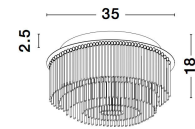

ROSARNO

/DEKORATIV/Deckenleuchten/Deckenleuchten

Produktdatenblatt

- Leuchtmittel: LED G9 DEPEND ON LAMP
- IP:20
- Lichtfarbe:DEPEND ON LAMPk DEPEND ON LAMPIm
- Material: METAL & GLASS & K9 CRYSTAL
- Farbe: CHROME
- Maße: Ø=35cm H:18cm
- BULB: EXCLUDED

9180891_2

9180891_3

9180891_4

9180891_5

9180891_6

ROSARNO - 9180891

Chrome Metal
Glass & K9 Crystal
LED G9 6x5 Watt 230 Volt
IP20 Bulb Excluded
D: 35 H: 18 cm

5 212017 427083

9180891_7

9180891_9

Dieses Produkt gibt es in folgenden Ausführungen:

Best.-Nr.	Leuchtmittel	Detailinfos
28-9180891	ROSARNO LED G9 DEPEND ON LAMP Lichtfarbe: DEPEND ON LAMP,	CHROME, METAL & GLASS & K9 CRYSTAL, Maße: Ø=35cm H:18cm IP20,