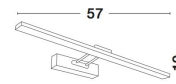

ROSA

/DEKORATIV/Badezimmerleuchten/Badezimmerleuchten

Produktdatenblatt

- Leuchtmittel: LED 18 Watt
- IP:44
- Lichtfarbe:4000k 530lm
- Material: ALUMINIUM & ACRYLIC
- Farbe: CHROME
- Maße: L=57cm W:4,5cm H:19cm
- BULB: INCLUDED

8142281_2

8142281_3

8142281_4

8142281_5

ROSA - 8142281

Chrome Aluminium & Acrylic
LED 18 Watt 230 Volt
530Lm 4000K IP44
L: 57 W: 4.5 H: 19 cm

8142281_6

5 212017 413598

8142281_8

Dieses Produkt gibt es in folgenden Ausführungen:

| Best.-Nr. | Leuchtmittel | Detailinfos |
|------------|---|--|
| 28-8142281 | ROSA LED 18 Watt Lichtfarbe: 4000K, | CHROME, ALUMINIUM & ACRYLIC, Maße: L=57cm W:4,5cm H:19cm IP44, |