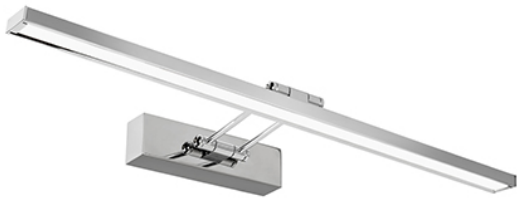

ROSA S/M

/DEKORATIV/Badezimmerleuchten/Badezimmerleuchten

Produktdatenblatt

- Gehäuse aus Aluminium
- Abdeckung aus Acryl
- Farbe: Chrom
- inklusive Konverter

sk_rosa_8141291

sk_rosa_8142281

rosa_project

Dieses Produkt gibt es in folgenden Ausführungen:

Best.-Nr.	Leuchtmittel	Detailinfos
28-8141291	LED 8W 230V Lichtfarbe: 3000K,	Chrom, Acryl, ROSA M Abstrahlwinkel: direkt, Maße: L= 630mm, H= 190mm, T= 45mm IP44, 2 Jahre, inkl. Konverter
28-8142281	LED 18W 230V Lichtfarbe: 3000K,	Chrom, Acryl, ROSA S Abstrahlwinkel: direkt, Maße: L= 570mm, H= 190mm, T= 45mm IP44, 2 Jahre, inkl. Konverter