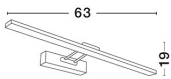

ROSA S/M

/DEKORATIV/Badezimmerleuchten/Badezimmerleuchten

Produktdatenblatt

- Gehäuse aus Aluminium
- Abdeckung aus Acryl
- Farbe: Chrom
- inklusive Konverter

sk_rosa_8141291

sk_rosa_8142281

rosa_project

Dieses Produkt gibt es in folgenden Ausführungen:

Best.-Nr.	Leuchtmittel	Detailinfos
28-8141291	LED 8W 230V Lichtfarbe: 3000K,	Chrom, Acryl, ROSA M Abstrahlwinkel: direkt, Maße: L= 630mm, H= 190mm, T= 45mm IP44, 2 Jahre, inkl. Konverter
28-8142281	LED 18W 230V Lichtfarbe: 3000K,	Chrom, Acryl, ROSA S Abstrahlwinkel: direkt, Maße: L= 570mm, H= 190mm, T= 45mm IP44, 2 Jahre, inkl. Konverter