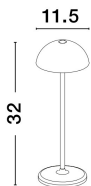

ROSE LED

/EXTERIOR/Dekor- und Solarleuchten/Tischleuchten

Produktdatenblatt

- Gehäuse aus Aluminium
- Abdeckung aus Acryl
- inkl. Batterie
- aufladbar über USB
- dimmbar
- Ra>80
- Lichtfarbe: warm white 3000K
- Farben: weiß, schwarz

Dieses Produkt gibt es in folgenden Ausführungen:

Best.-Nr.	Leuchtmittel	Detailinfos
28-9281380	Tischl. ROSE LED 2W/5V 3000K 207Nlm weiß dimmbar LED 2W 5V Lichtfarbe: 3000K, 207 Nlm CRI: Ra>80,	weiß, Acryl, dimmbar Maße: H = 32mm, B = 11,5mm IP54, inkl. Batterie
28-9281381	Tischl. ROSE LED 2W/5V 3000K 207Nlm schwarz dimmbar LED 2W 5V Lichtfarbe: 3000K, 207 Nlm CRI: Ra>80,	schwarz, Acryl, dimmbar Maße: H = 32mm B = 11,5mm IP54, inkl. Batterie