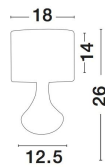

ROSIA

/DEKORATIV/Tischleuchten/Tischleuchten

Produktdatenblatt

- Leuchtmittel: LED E27 DEPEND ON LAMP
- IP:20
- Lichtfarbe:DEPEND ON LAMPk DEPEND ON LAMPIm
- Material: METAL & FABRIC
- Farbe: MATT WHITE
- Maße: Ø=18cm H:26cm
- BULB: EXCLUDED

7605163_2

7605163_3

ROSIA - 7605163

Matt White Metal
White Fabric Shade
LED E27 1x12 Watt 230 Volt
IP20 Bulb Excluded
D: 18 H: 14 Hz: 26 cm

7605163_4

5 212017 407696

7605163_6

Dieses Produkt gibt es in folgenden Ausführungen:

Best.-Nr.	Leuchtmittel	Detailinfos
28-7605163	ROSIA LED E27 DEPEND ON LAMP Lichtfarbe: DEPEND ON LAMP,	MATT WHITE, METAL & FABRIC, Maße: Ø=18cm H:26cm IP20,

Herkunftsland EU - Irrtümer vorbehalten - Abmessungen können sich ändern.